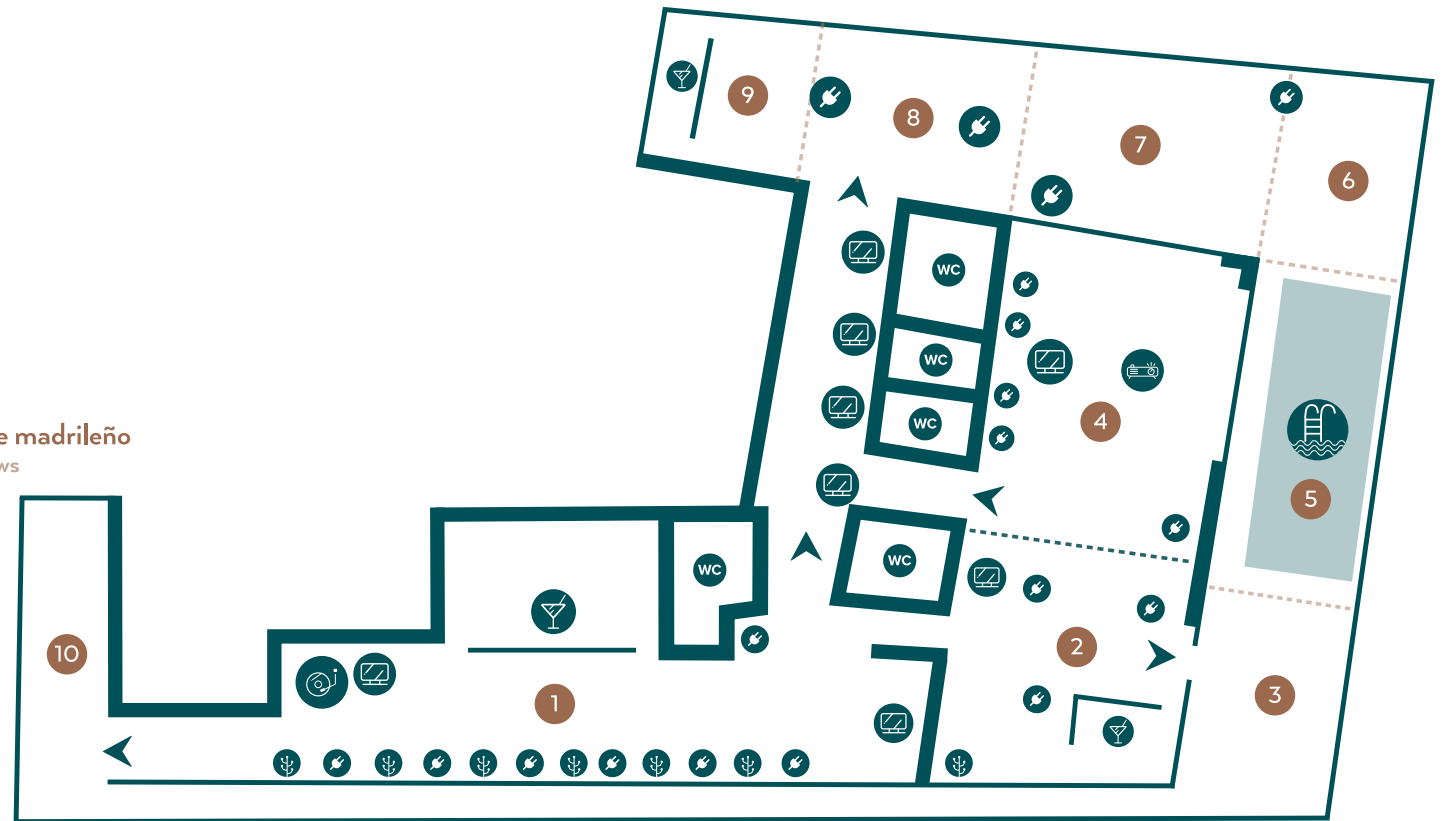

## Salas en Planta 12 Meeting rooms on 12th Floor

- 1** Zona de Restaurante  
Restaurant area
- 2** Zona de bar Grey Goose  
Grey Goose bar
- 3** Terraza con vistas a Plaza de España  
Terrace with Plaza de España views
- 4** Salón polivalente  
Multipurpose hall
- 5** Terraza sobre piscina con suelo transparente  
Terrace area over the transparent floor swimmingpool
- 6** Terraza con vistas a Palacio Real  
Terrace area with Royal Palace views
- 7** Terraza con vistas a Skyline madrileño  
Terrace area with Skyline views
- 8** Terraza con vistas a Skyline madrileño  
Servicio de restaurante disponible en temporada  
Terrace area with Skyline views  
Restaurant service available only on season
- 9** Terraza con barra y mesas altas con vistas a Skyline madrileño  
Terrace area with bar top and tall bar tables, with Skyline views
- 10** Terraza con vistas a Plaza de España  
Terrace area with Plaza de España views

Zonas de terraza:  
Terrace areas:

- 3 5 6
- 7 8 9
- 10

Zonas de interior:  
Indoor areas:

- 1 2 4

-  Cabina Dj  
Dj
-  Proyectores  
Projectors
-  Piscina  
Pool
-  Aseos  
Toilets
-  Salidas  
Exits
-  Punto de alimentación eléctrica  
Power supply
-  Pantallas  
Displays
-  Barra  
Bar
-  Mostrador  
Counter
-  Percheros  
Racks

Luz natural  
Natural Light

Conexión a Internet disponible  
en todas las zonas  
Internet available on every area